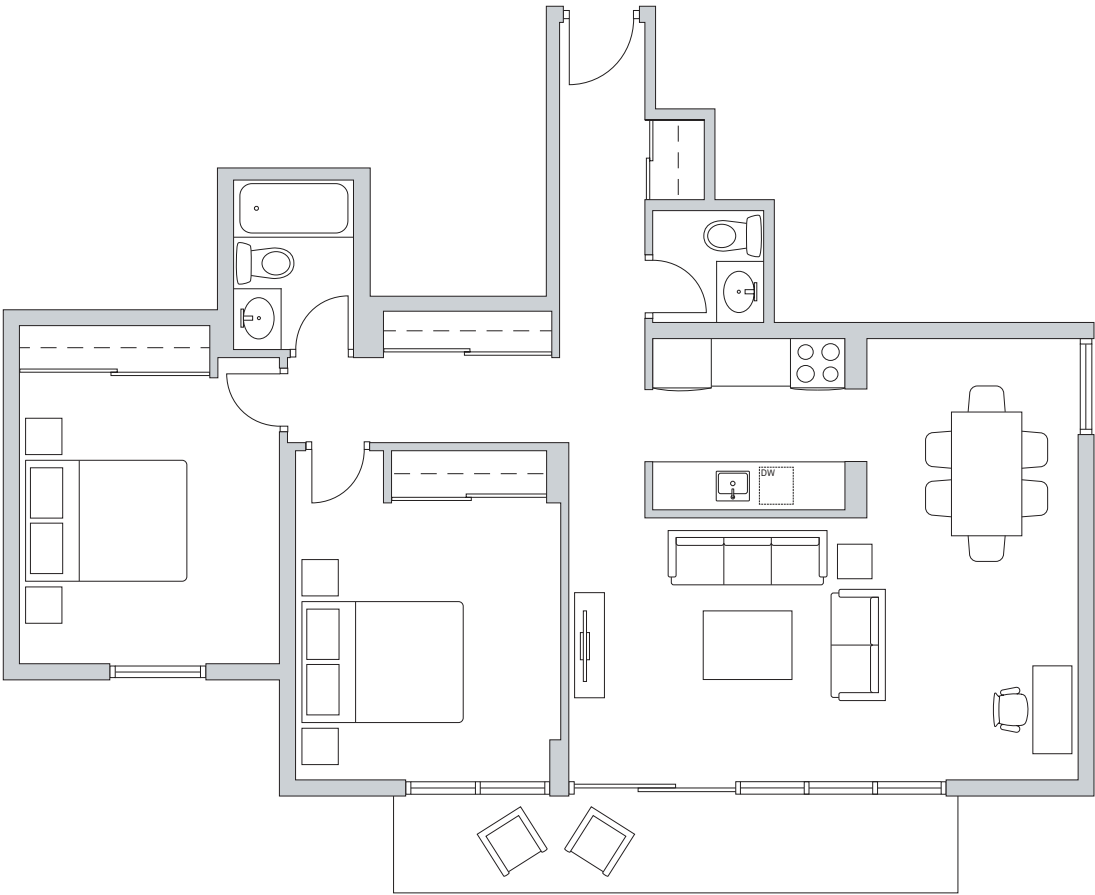

STARLIGHT TOWERS

SUITE #206 - 506

930 sq ft

AUSTEVILLE
PROPERTIES LTD

austeville.com