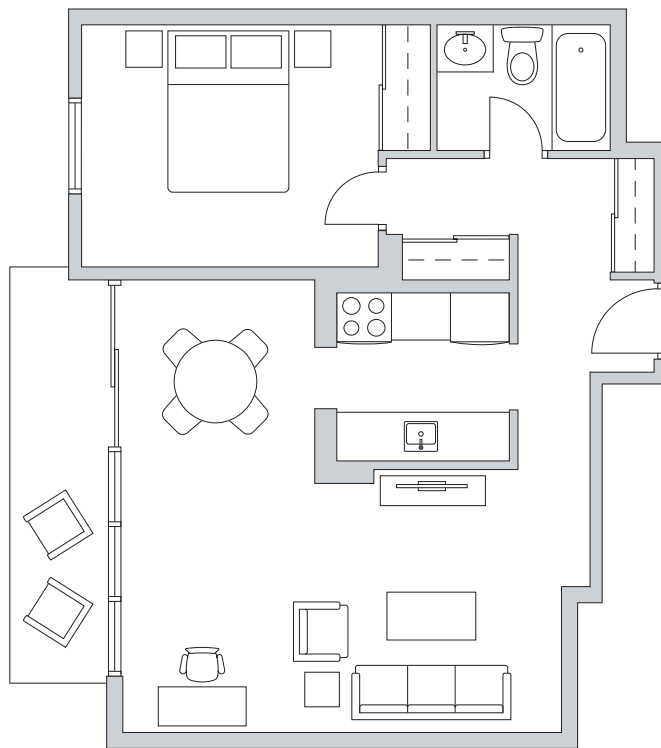

STARLIGHT TOWERS

SUITE #201 - 501

651 sq ft

AUSTEVILLE
PROPERTIES LTD

austeville.com