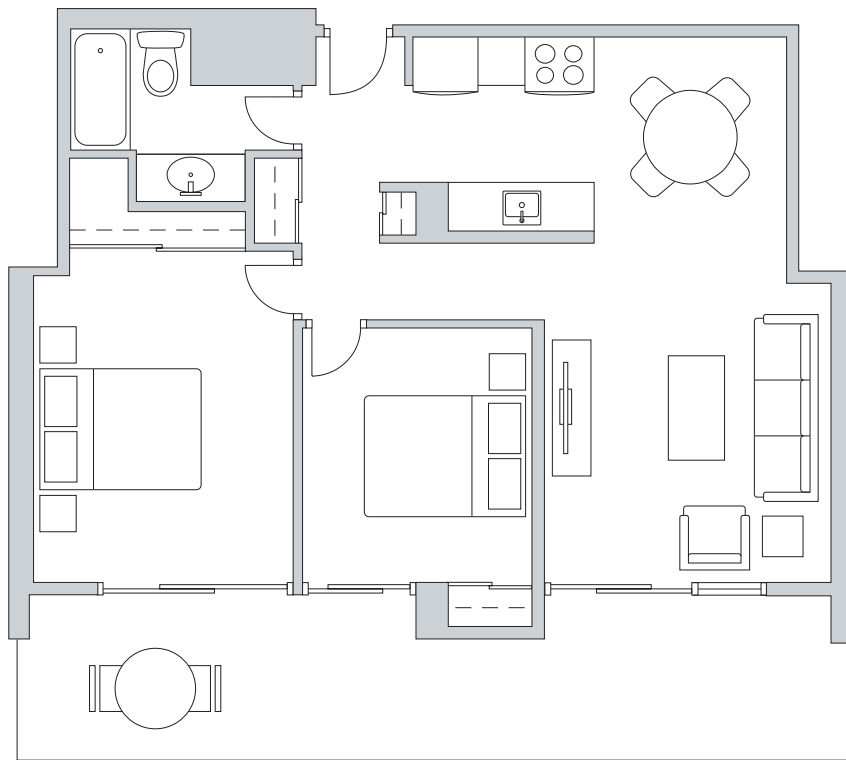

BRENTLAWN TOWERS

SUITE #02

800 sq ft

AUSTEVILLE
PROPERTIES LTD

austeville.com