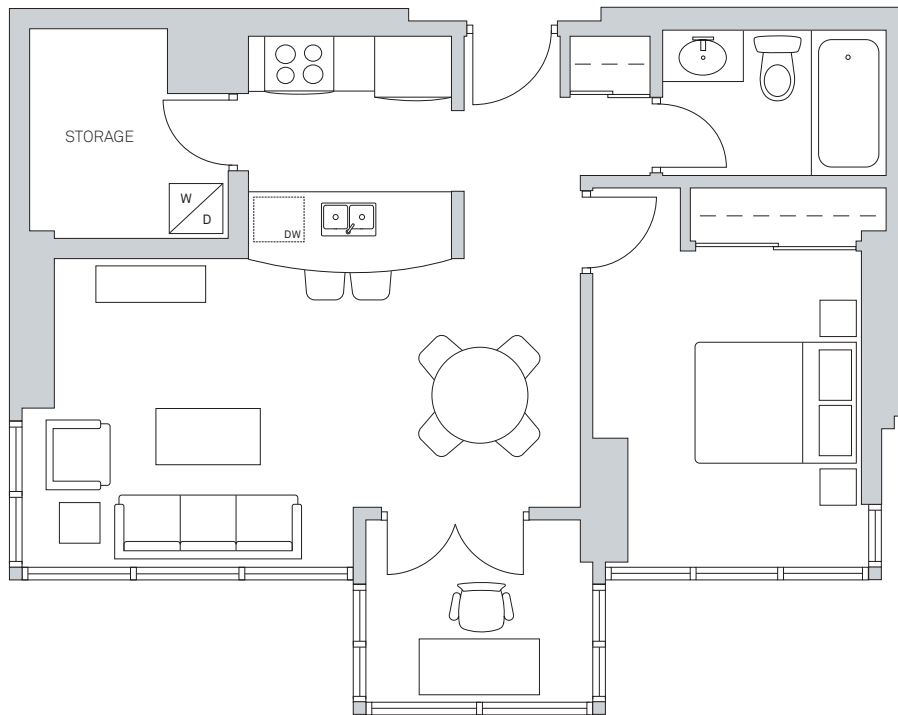

# BAYSHORE OUTLOOK

## SUITE #06

665 sq ft

**AUSTEVILLE**  
PROPERTIES LTD

[austeville.com](http://austeville.com)