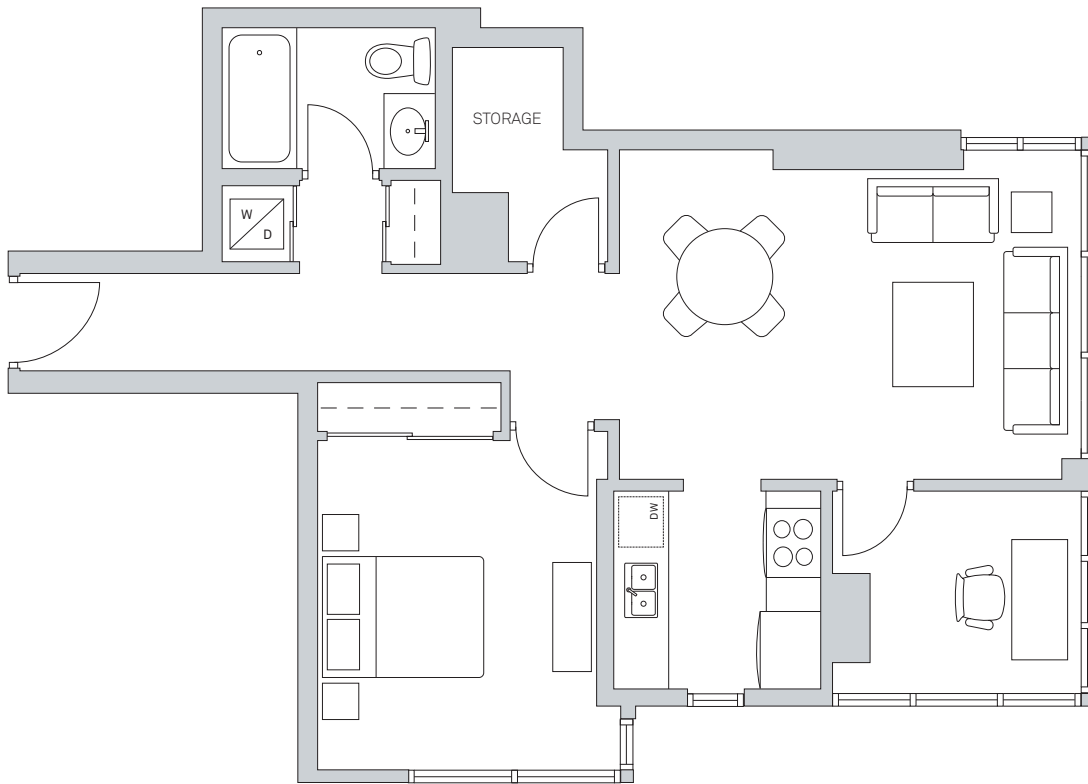

BAYSHORE OUTLOOK

SUITE #05

704 sq ft

AUSTEVILLE
PROPERTIES LTD

austeville.com