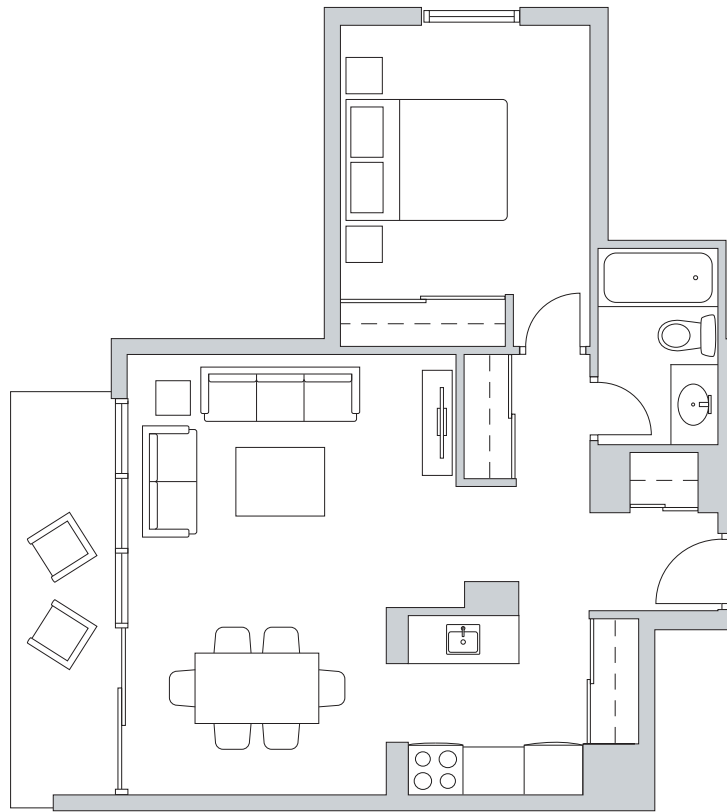

STARLIGHT TOWERS

SUITE #602 - 1002

617 sq ft

AUSTEVILLE
PROPERTIES LTD

austeville.com