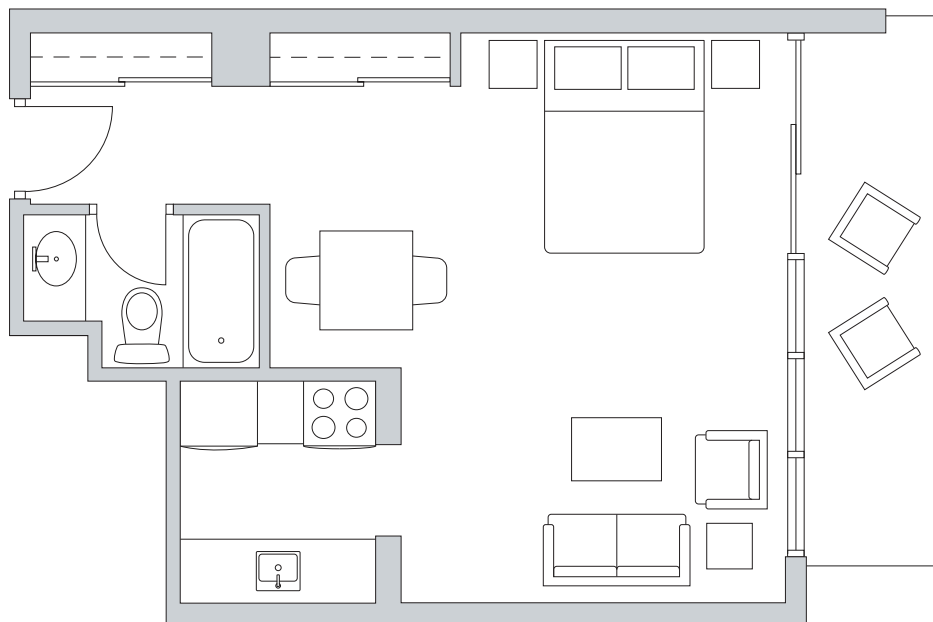

STARLIGHT TOWERS

SUITE #205 - 505

423 sq ft

AUSTEVILLE
PROPERTIES LTD

austeville.com