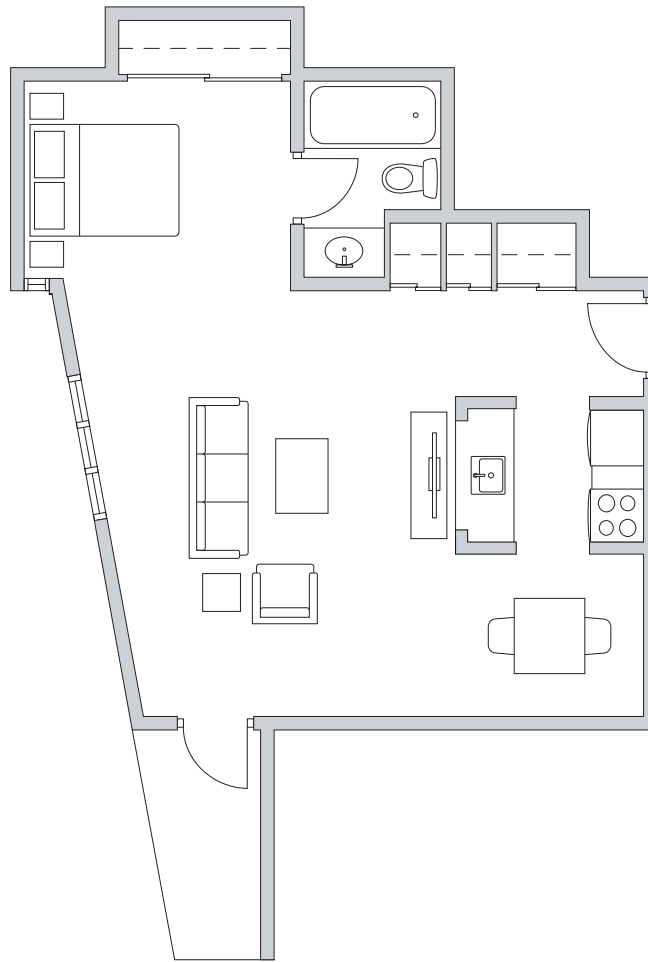

ROYALEE TOWERS

SUITE #204

472 sq ft

AUSTEVILLE
PROPERTIES LTD

austeville.com