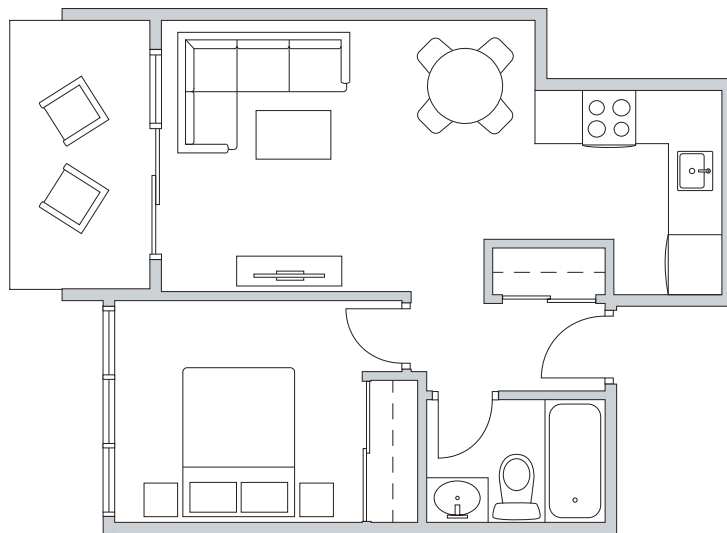

## SUITE #302

463 sq ft

**AUSTEVILLE**  
PROPERTIES LTD

[austeville.com](http://austeville.com)