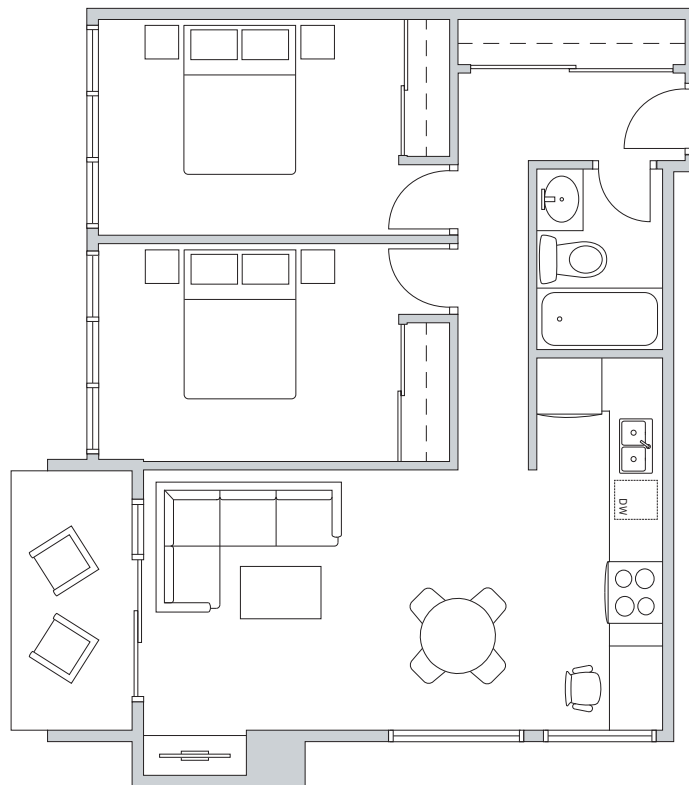

PINEVIEW PLACE

SUITE #202

839 sq ft

AUSTEVILLE
PROPERTIES LTD

austeville.com