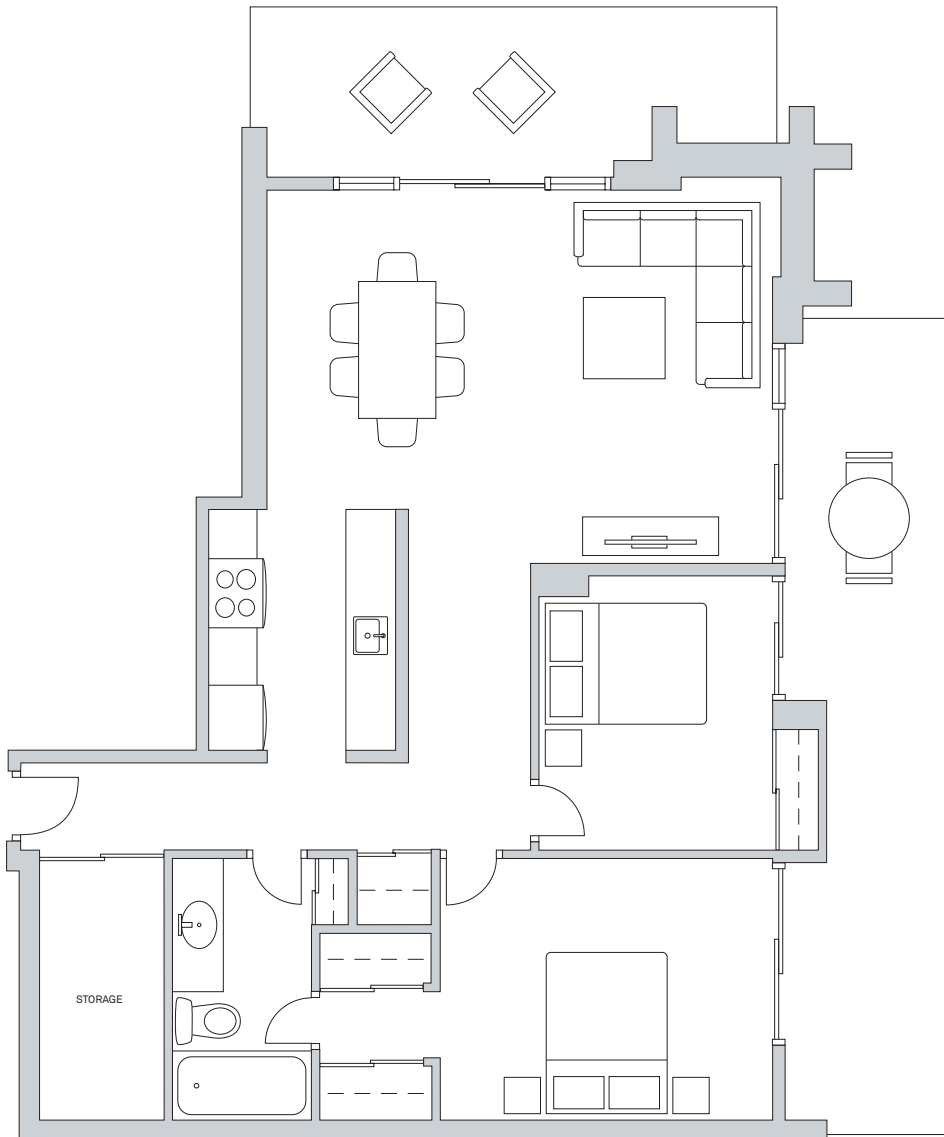

BRENTLAWN TOWERS

SUITE #06

966 sq ft

AUSTEVILLE
PROPERTIES LTD

austeville.com