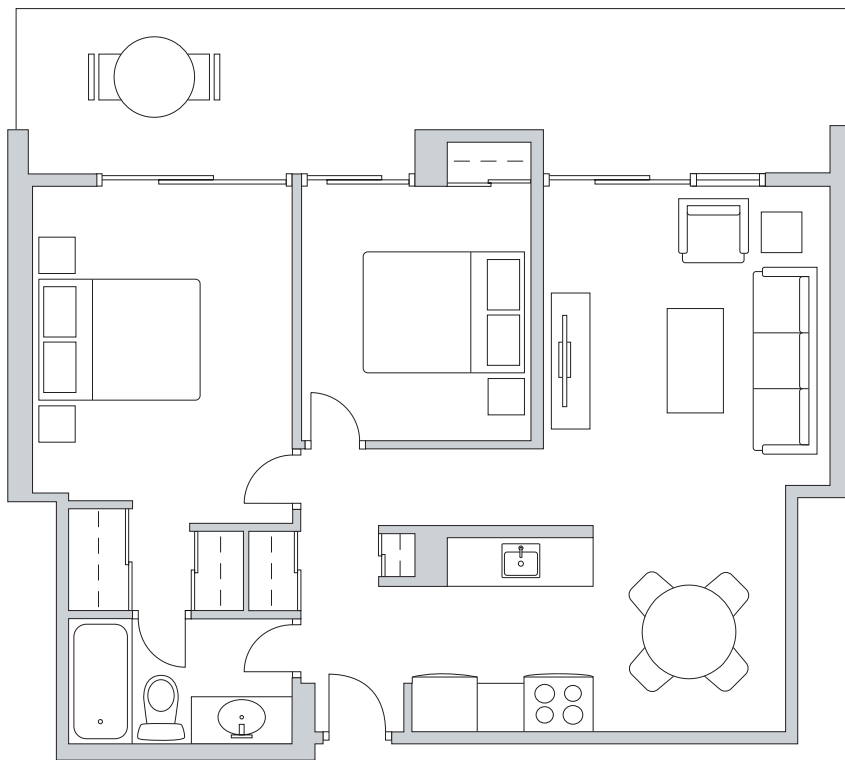

BRENTLAWN TOWERS

SUITE #05

800 sq ft

AUSTEVILLE
PROPERTIES LTD

austeville.com