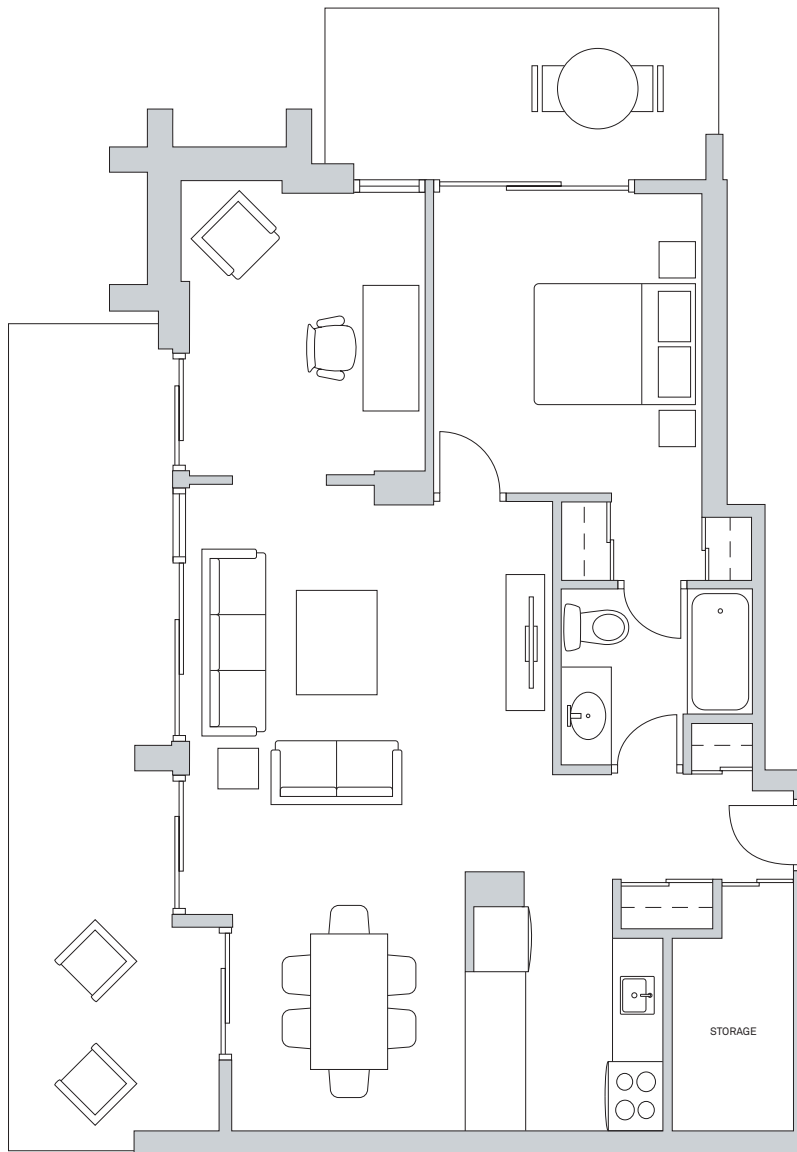

# BRENTLAWN TOWERS

## SUITE #04

888 sq ft

**AUSTEVILLE**  
PROPERTIES LTD

[austeville.com](http://austeville.com)