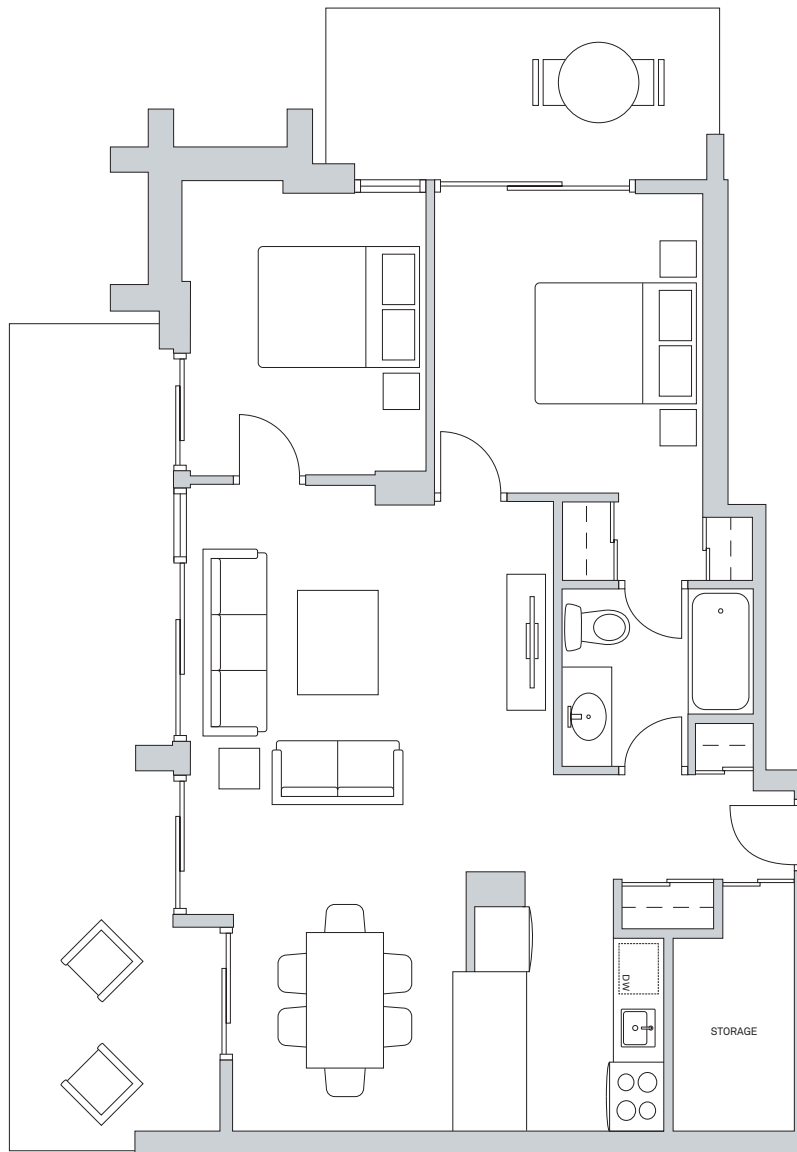

# BRENTLAWN TOWERS

## SUITE #04

888 sq ft

**AUSTEVILLE**  
PROPERTIES LTD

[austeville.com](http://austeville.com)