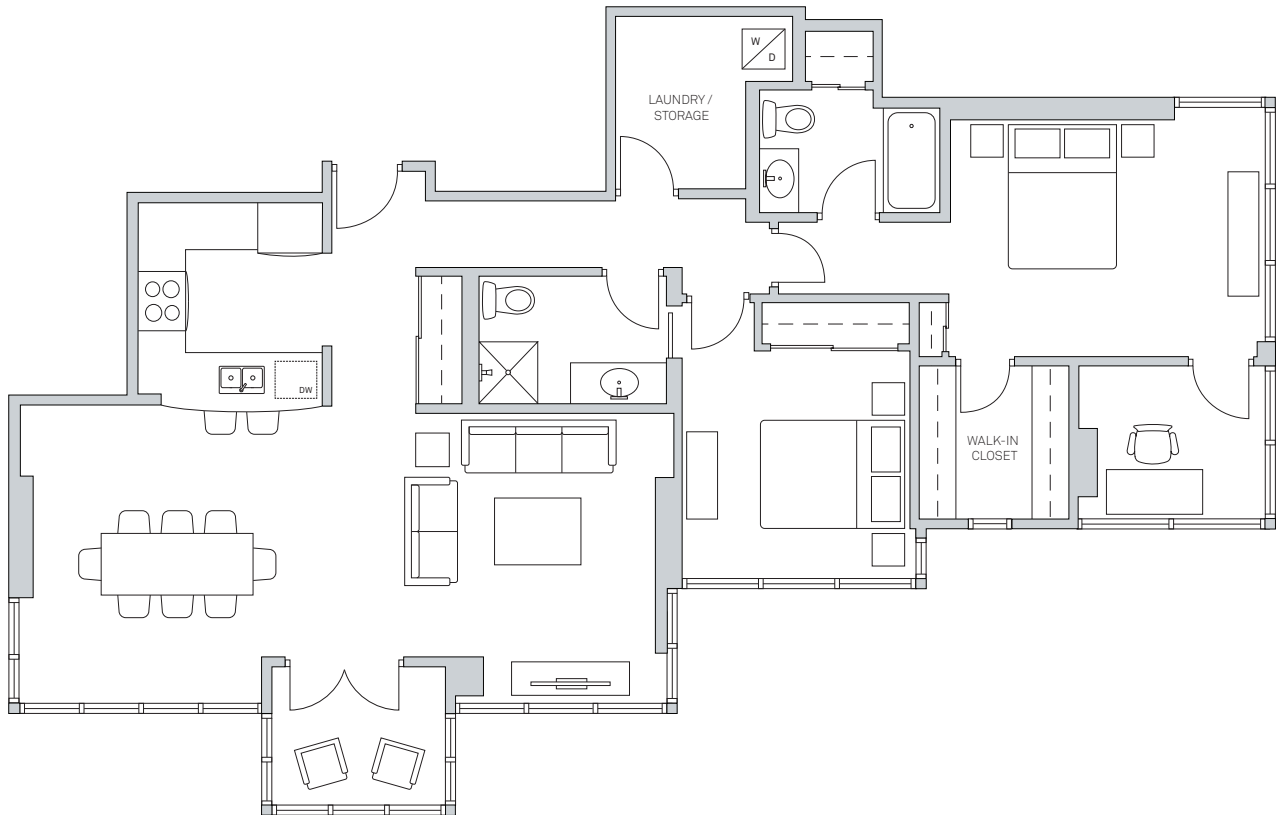

BAYSHORE OUTLOOK

SUITE #2405-2505

1427 sq ft

AUSTEVILLE
PROPERTIES LTD

austeville.com