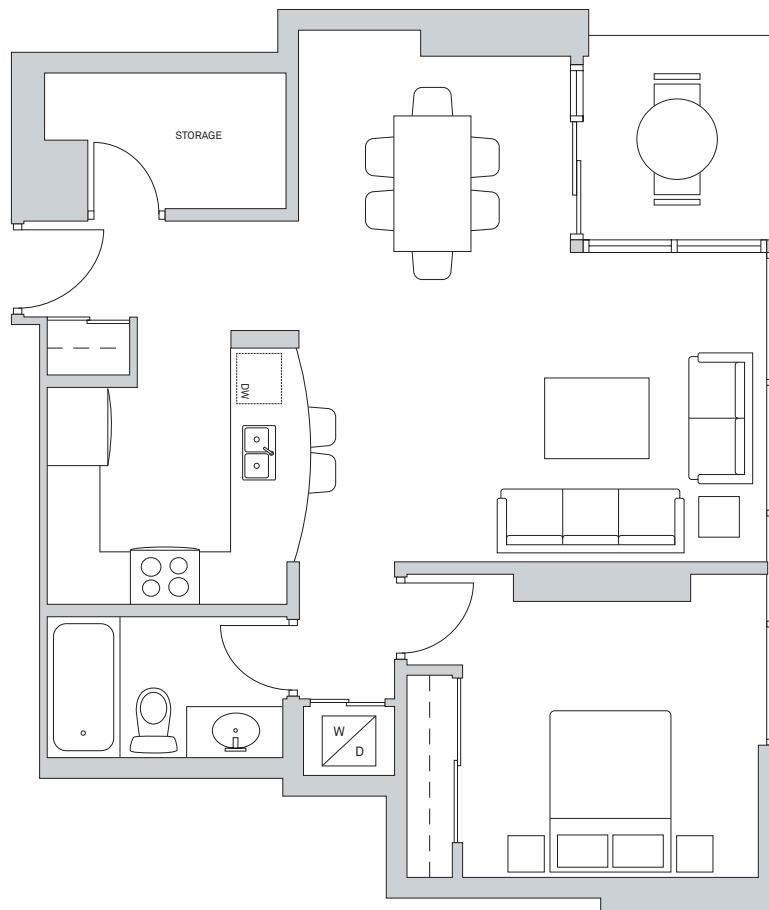

BAYSHORE OUTLOOK

SUITE #2304

702 sq ft

AUSTEVILLE
PROPERTIES LTD

austeville.com