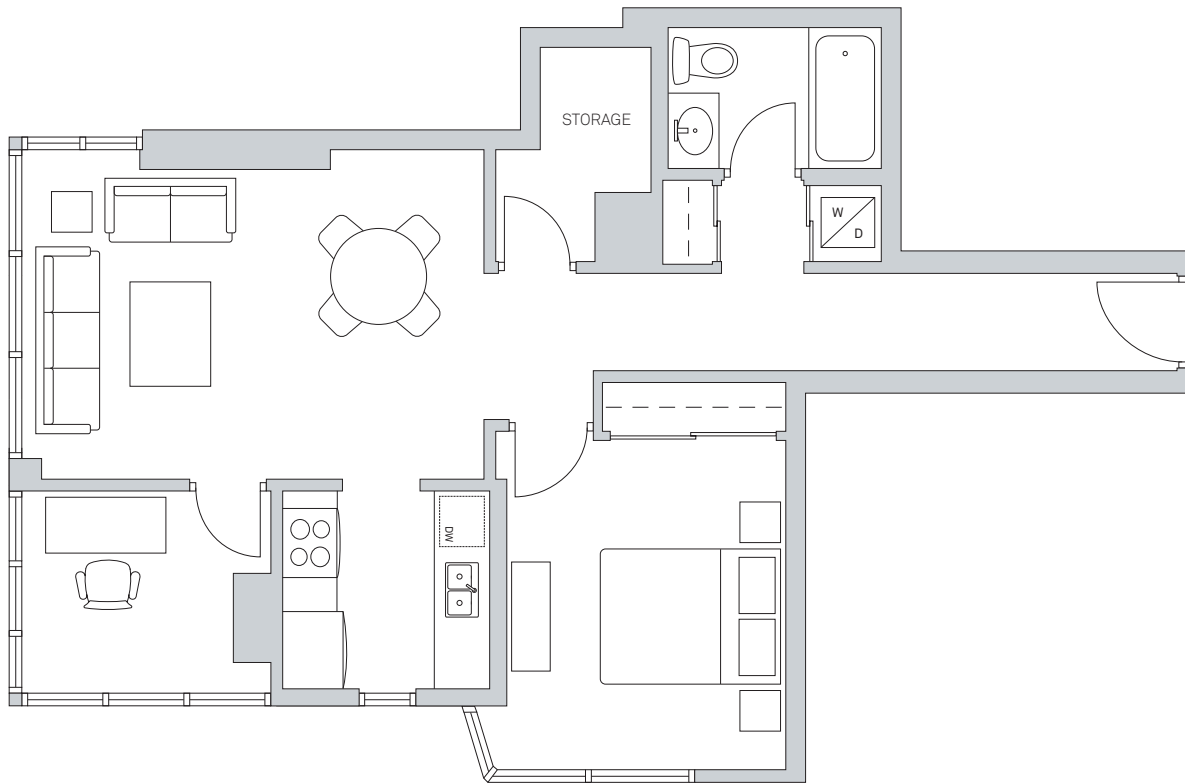

BAYSHORE OUTLOOK

SUITE #07

710 sq ft

AUSTEVILLE
PROPERTIES LTD

austeville.com