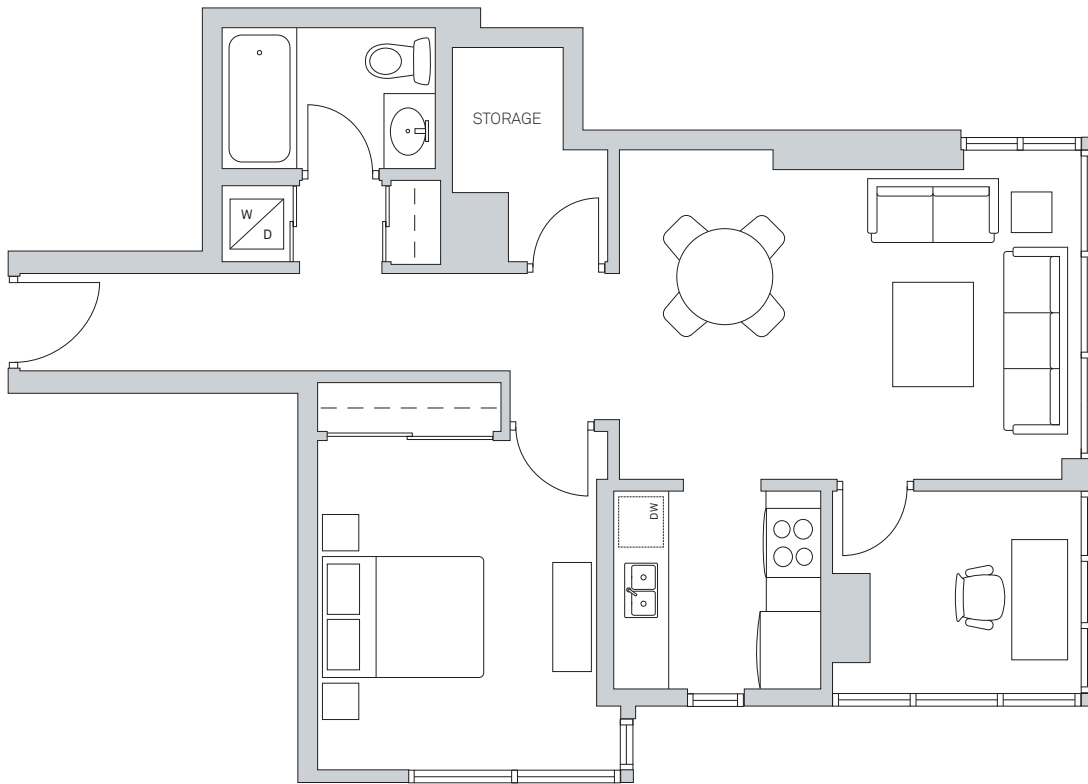

BAYSHORE OUTLOOK

SUITE #05

704 sq ft

AUSTEVILLE
PROPERTIES LTD

austeville.com