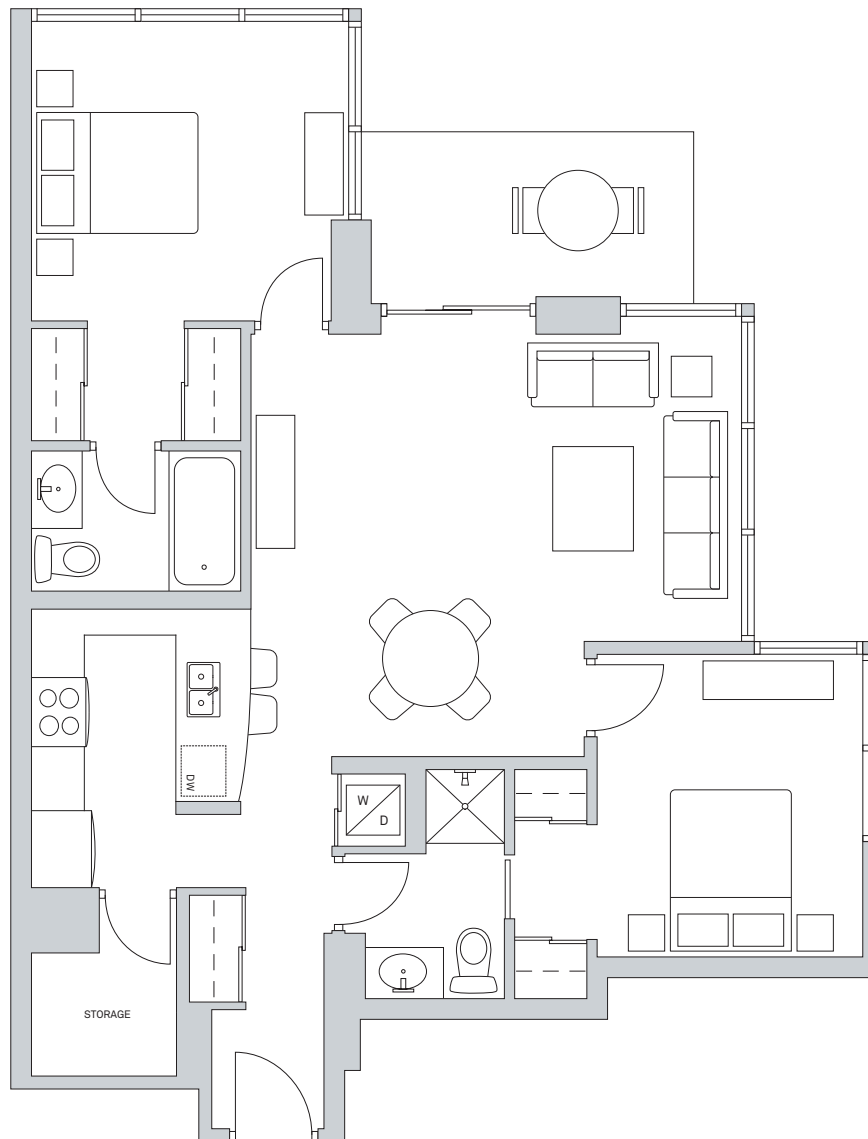

BAYSHORE OUTLOOK

SUITE #03

937 sq ft

AUSTEVILLE
PROPERTIES LTD

austeville.com