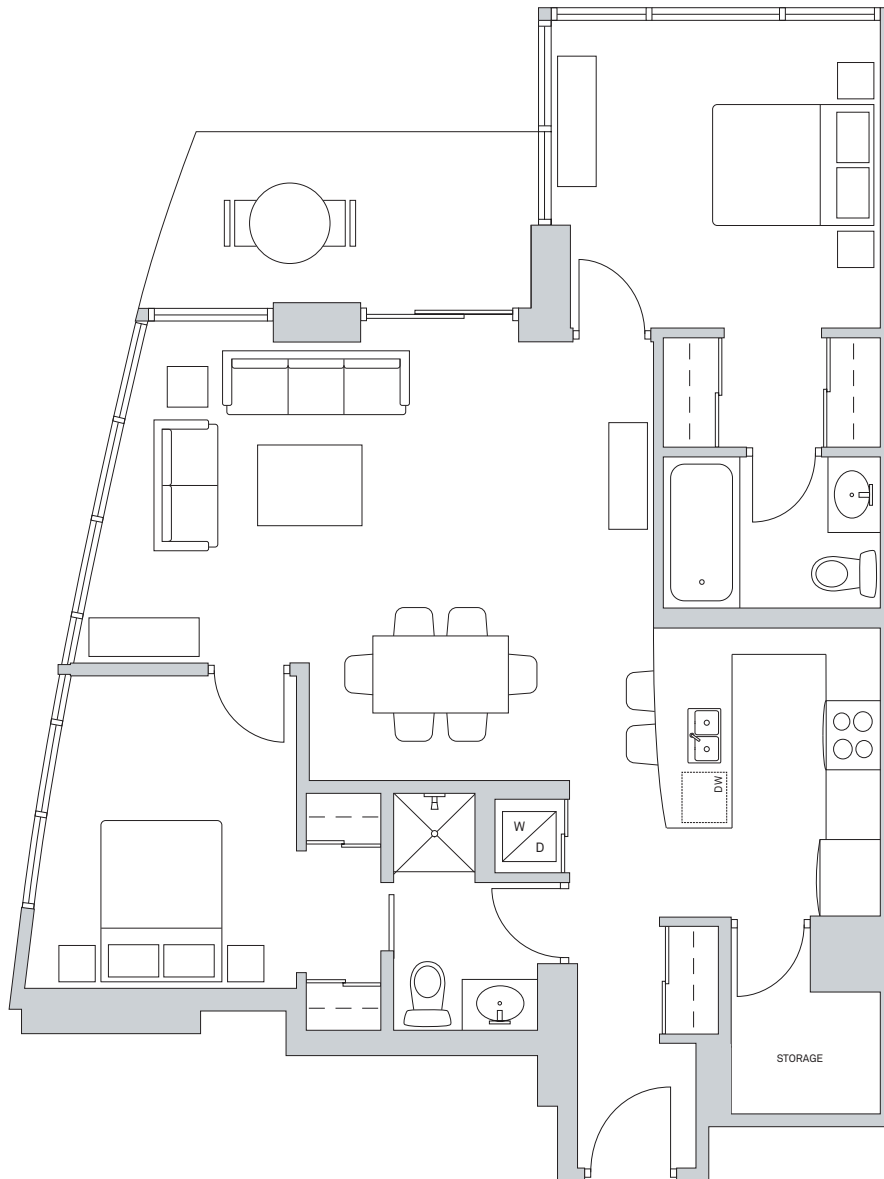

BAYSHORE OUTLOOK

SUITE #02

944 sq ft

AUSTEVILLE
PROPERTIES LTD

austeville.com