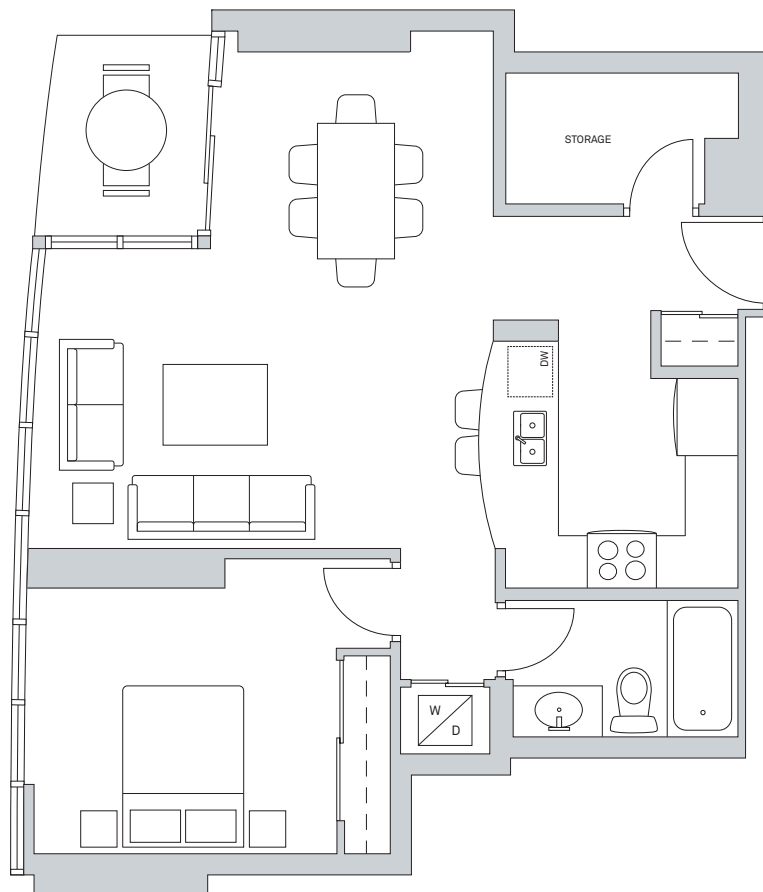

BAYSHORE OUTLOOK

SUITE #01

715 sq ft

AUSTEVILLE
PROPERTIES LTD

austeville.com